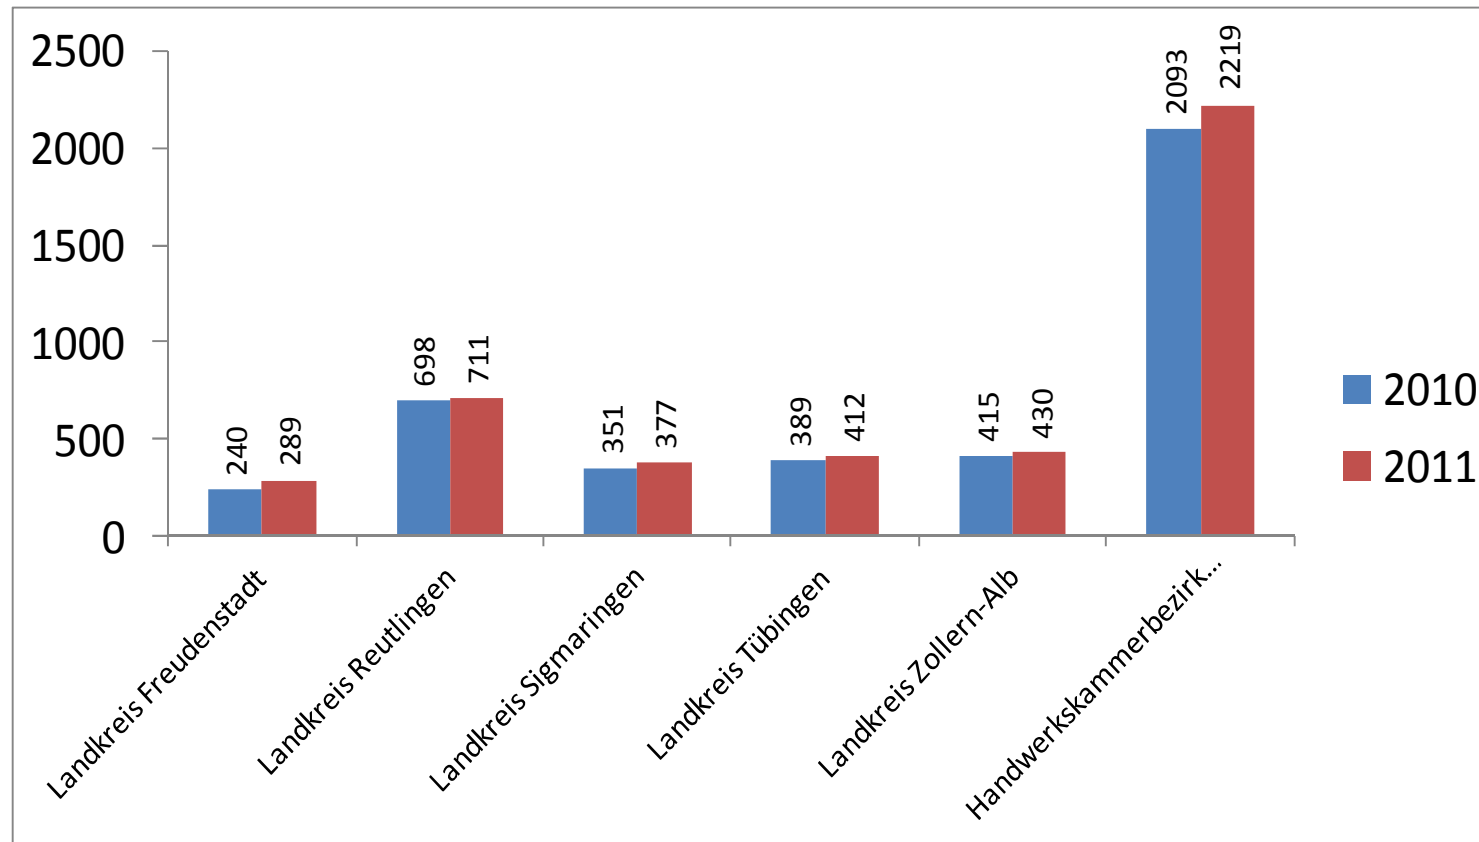

Lehrstellensituation im Handwerk

Stichtag 31. Oktober 2011

Pressegespräche der Regionale Lehrstelleninitiativen

9. November 2011, Reutlingen

10. November 2011, Balingen

Neuabgeschlossene Berufsausbildungsverhältnisse im Handwerk in Baden-Württemberg (Stand 31.10.)

Neuabgeschlossene Berufsausbildungsverhältnisse im Handwerk in Baden-Württemberg prozentual (Stand 31.10.)

Neuabgeschlossene Berufsausbildungsverhältnisse im Landkreisvergleich (Stand 31.10.)

Neuabgeschlossene Berufsausbildungsverhältnisse im Landkreisvergleich prozentual (Stand 31.10.)

Ausbildungspakt – Neu eingeworbene Ausbildungsplätze (Stand 31.10.)

Ausbildungspakt – Neu eingeworbene EQ-Plätze (Stand 31.10.)

Ausbildungspakt – Neu abgeschlossene EQ-Verträge (Stand 31.10.)

Ausbildungspakt – Neu angeworbene Ausbildungsplätze und neu eingetragene Ausbildungsbetriebe (Stand 31.10.)