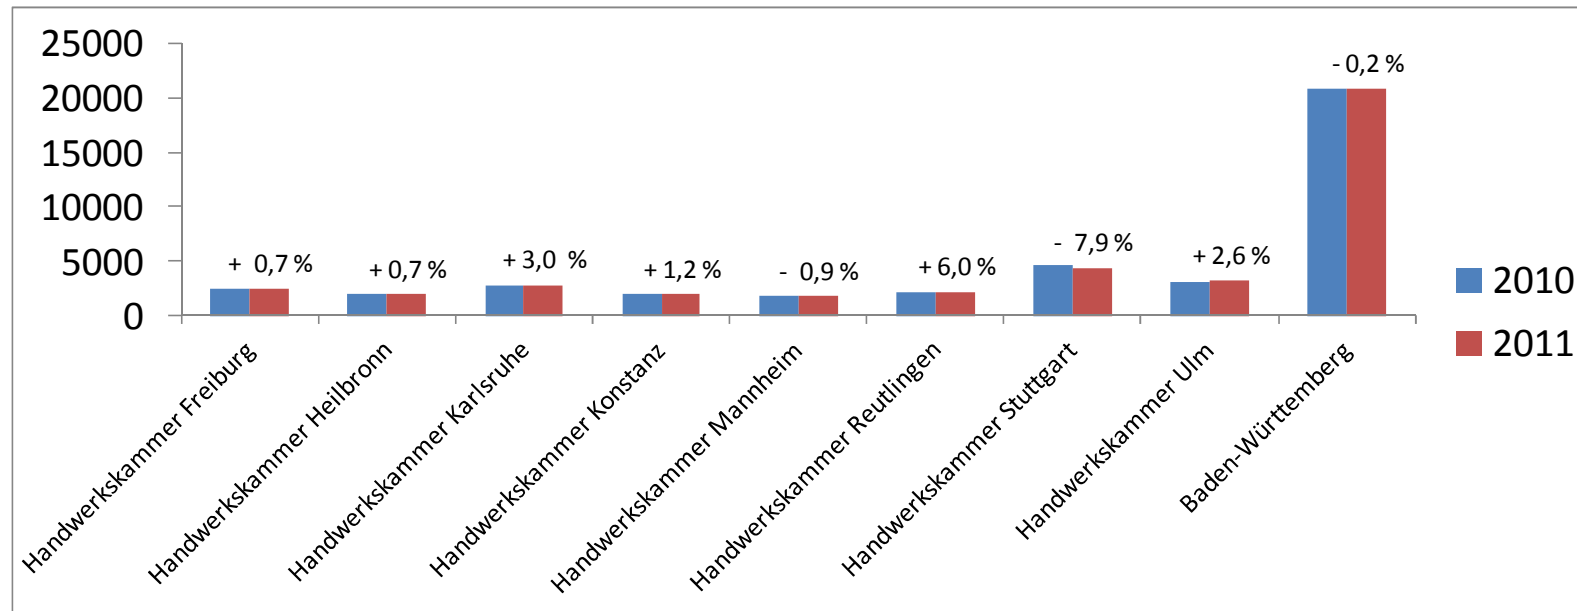

Lehrstellensituation im Handwerk

Stichtag 31. Oktober 2011

Pressegespräche der Regionale Lehrstelleninitiativen

9. November 2011, Reutlingen

10. November 2011, Balingen

Neuabgeschlossene Berufsausbildungsverhältnisse im Handwerk in Baden-Württemberg (Stand 31.10.)

Neuabgeschlossene Berufsausbildungsverhältnisse im Handwerk in Baden-Württemberg prozentual (Stand 31.10.)

Neuabgeschlossene Berufsausbildungsverhältnisse im Landkreisvergleich (Stand 31.10.)

Neuabgeschlossene Berufsausbildungsverhältnisse im Landkreisvergleich prozentual (Stand 31.10.)