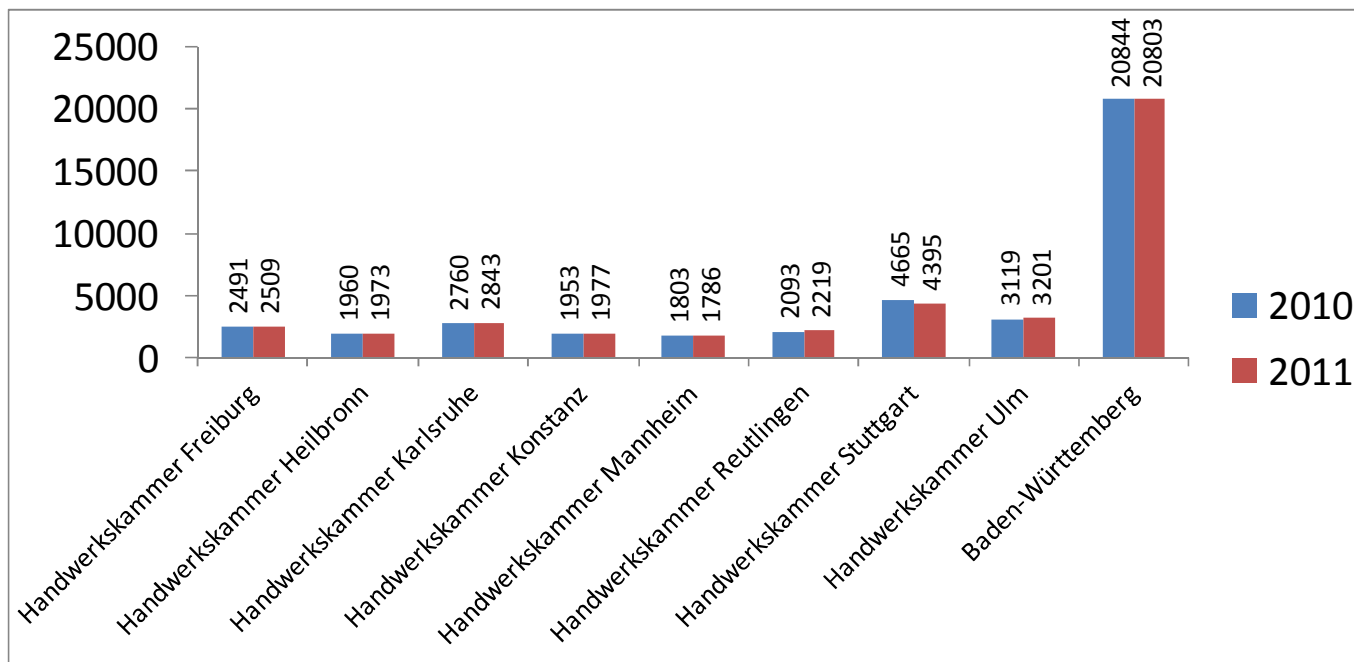

Lehrstellensituation im Handwerk

Stichtag 31. Oktober 2011

Pressegespräche der Regionale Lehrstelleninitiativen

9. November 2011, Reutlingen

10. November 2011, Balingen

Neuabgeschlossene Berufsausbildungsverhältnisse im Handwerk in Baden-Württemberg (Stand 31.10.)

Neuabgeschlossene Berufsausbildungsverhältnisse im Handwerk in Baden-Württemberg prozentual (Stand 31.10.)

Neuabgeschlossene Berufsausbildungsverhältnisse im Landkreisvergleich (Stand 31.10.)

Neuabgeschlossene Berufsausbildungsverhältnisse im Landkreisvergleich prozentual (Stand 31.10.)