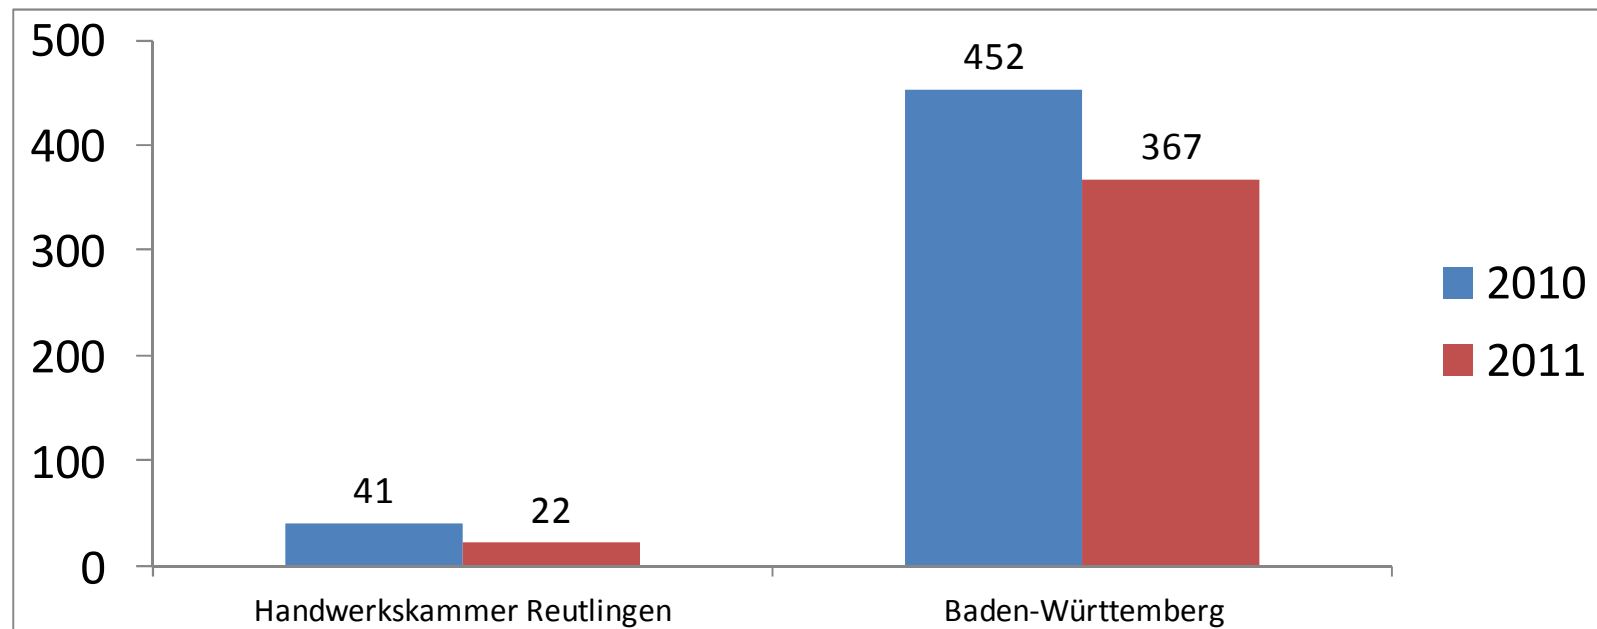

Lehrstellensituation im Handwerk

Stichtag 31. Oktober 2011

Pressegespräche der Regionale Lehrstelleninitiativen

9. November 2011, Reutlingen

10. November 2011, Balingen

Neuabgeschlossene Berufsausbildungsverhältnisse im Handwerk in Baden-Württemberg (Stand 31.10.)

Neuabgeschlossene Berufsausbildungsverhältnisse im Handwerk in Baden-Württemberg prozentual (Stand 31.10.)

Neuabgeschlossene Berufsausbildungsverhältnisse im Landkreisvergleich (Stand 31.10.)

Neuabgeschlossene Berufsausbildungsverhältnisse im Landkreisvergleich prozentual (Stand 31.10.)

Ausbildungspakt – Neu eingeworbene Ausbildungsplätze (Stand 31.10.)

Ausbildungspakt – Neu eingeworbene EQ-Plätze (Stand 31.10.)

Ausbildungspakt – Neu abgeschlossene EQ-Verträge (Stand 31.10.)

Ausbildungspakt – Neu angeworbene Ausbildungsplätze und neu eingetragene Ausbildungsbetriebe (Stand 31.10.)