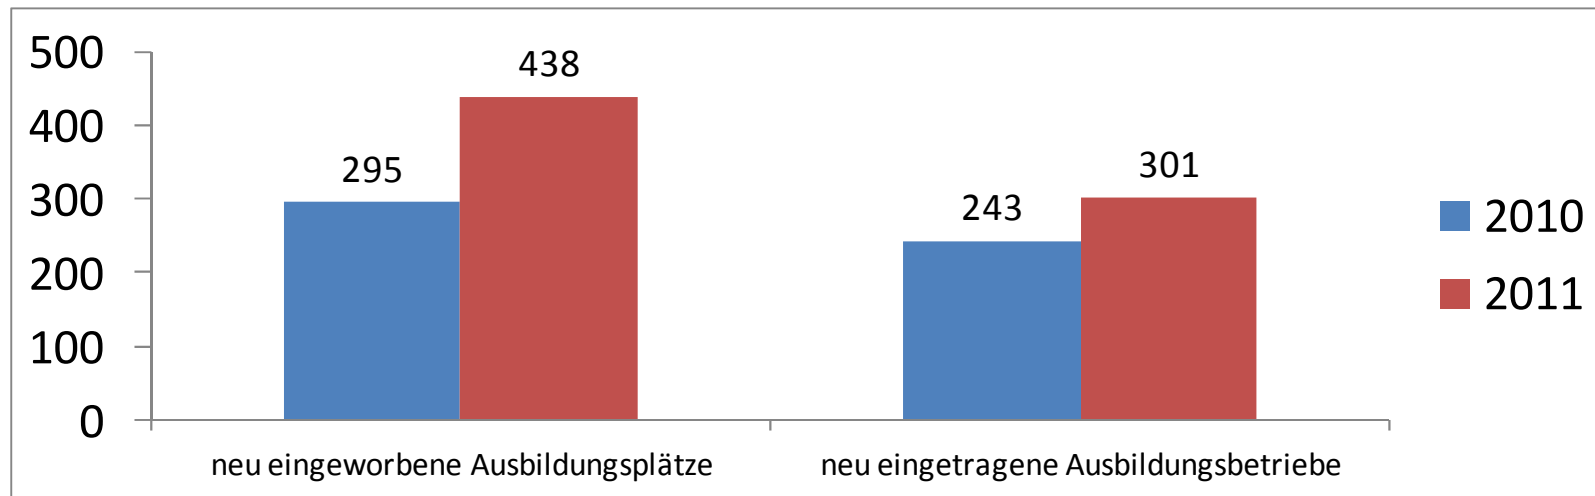

Lehrstellensituation im Handwerk

Stichtag 31. Oktober 2011

Pressegespräche der Regionale Lehrstelleninitiativen

9. November 2011, Reutlingen

10. November 2011, Balingen

Neuabgeschlossene Berufsausbildungsverhältnisse im Handwerk in Baden-Württemberg (Stand 31.10.)

Neuabgeschlossene Berufsausbildungsverhältnisse im Handwerk in Baden-Württemberg prozentual (Stand 31.10.)

Neuabgeschlossene Berufsausbildungsverhältnisse im Landkreisvergleich (Stand 31.10.)

Neuabgeschlossene Berufsausbildungsverhältnisse im Landkreisvergleich prozentual (Stand 31.10.)

Ausbildungspakt – Neu eingeworbene Ausbildungsplätze (Stand 31.10.)

Ausbildungspakt – Neu eingeworbene EQ-Plätze (Stand 31.10.)

Ausbildungspakt – Neu abgeschlossene EQ-Verträge (Stand 31.10.)

Ausbildungspakt – Neu angeworbene Ausbildungsplätze und neu eingetragene Ausbildungsbetriebe (Stand 31.10.)

Neuabgeschlossene Berufsausbildungsverhältnisse im Landkreisvergleich nach Berufen (Stand 31.10.)