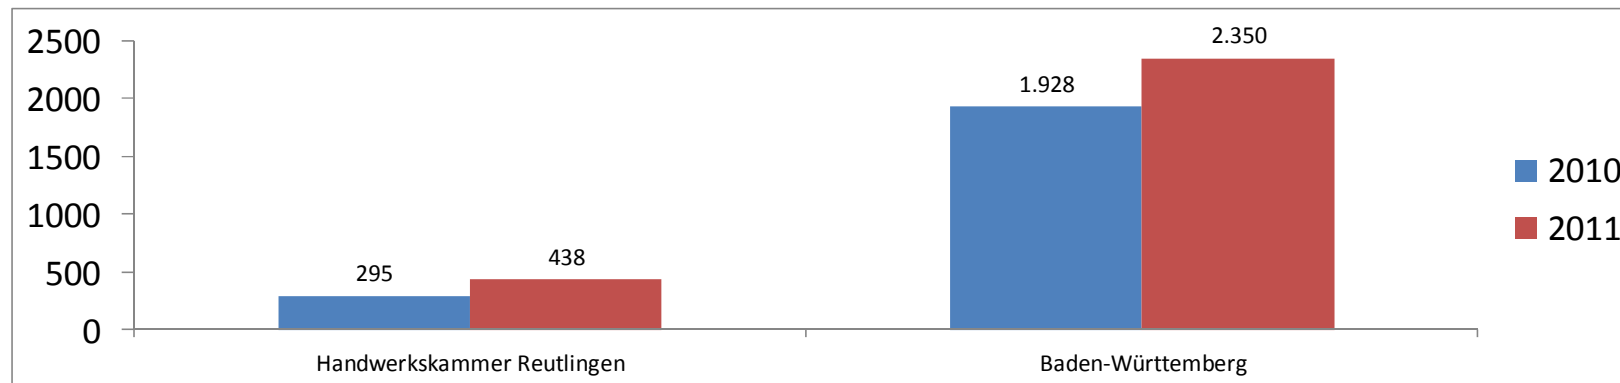

Lehrstellensituation im Handwerk

Stichtag 31. Oktober 2011

Pressegespräche der Regionale Lehrstelleninitiativen

9. November 2011, Reutlingen

10. November 2011, Balingen

Neuabgeschlossene Berufsausbildungsverhältnisse im Handwerk in Baden-Württemberg (Stand 31.10.)

Neuabgeschlossene Berufsausbildungsverhältnisse im Handwerk in Baden-Württemberg prozentual (Stand 31.10.)

Neuabgeschlossene Berufsausbildungsverhältnisse im Landkreisvergleich (Stand 31.10.)

Neuabgeschlossene Berufsausbildungsverhältnisse im Landkreisvergleich prozentual (Stand 31.10.)

Ausbildungspakt – Neu eingeworbene Ausbildungsplätze (Stand 31.10.)

Ausbildungspakt – Neu eingeworbene EQ-Plätze (Stand 31.10.)

Ausbildungspakt – Neu abgeschlossene EQ-Verträge (Stand 31.10.)

Ausbildungspakt – Neu angeworbene Ausbildungsplätze und neu eingetragene Ausbildungsbetriebe (Stand 31.10.)