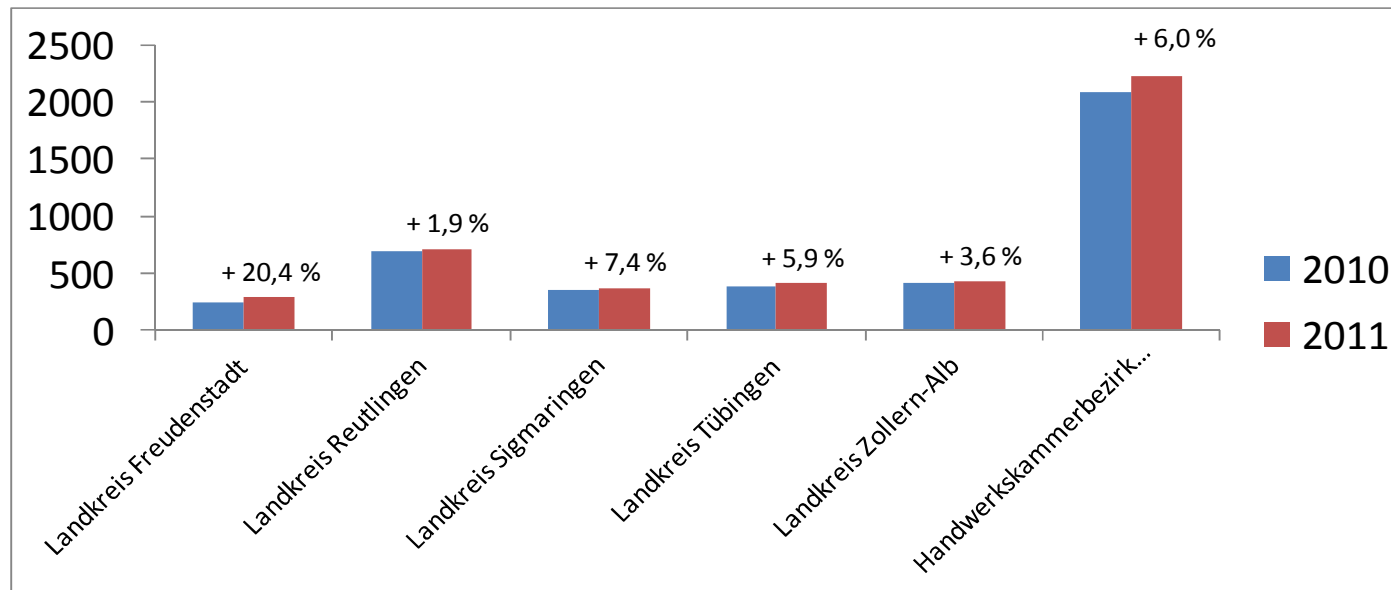

Lehrstellensituation im Handwerk

Stichtag 31. Oktober 2011

Pressegespräche der Regionale Lehrstelleninitiativen

9. November 2011, Reutlingen

10. November 2011, Balingen

Neuabgeschlossene Berufsausbildungsverhältnisse im Handwerk in Baden-Württemberg (Stand 31.10.)

Neuabgeschlossene Berufsausbildungsverhältnisse im Handwerk in Baden-Württemberg prozentual (Stand 31.10.)

Neuabgeschlossene Berufsausbildungsverhältnisse im Landkreisvergleich (Stand 31.10.)

Neuabgeschlossene Berufsausbildungsverhältnisse im Landkreisvergleich prozentual (Stand 31.10.)