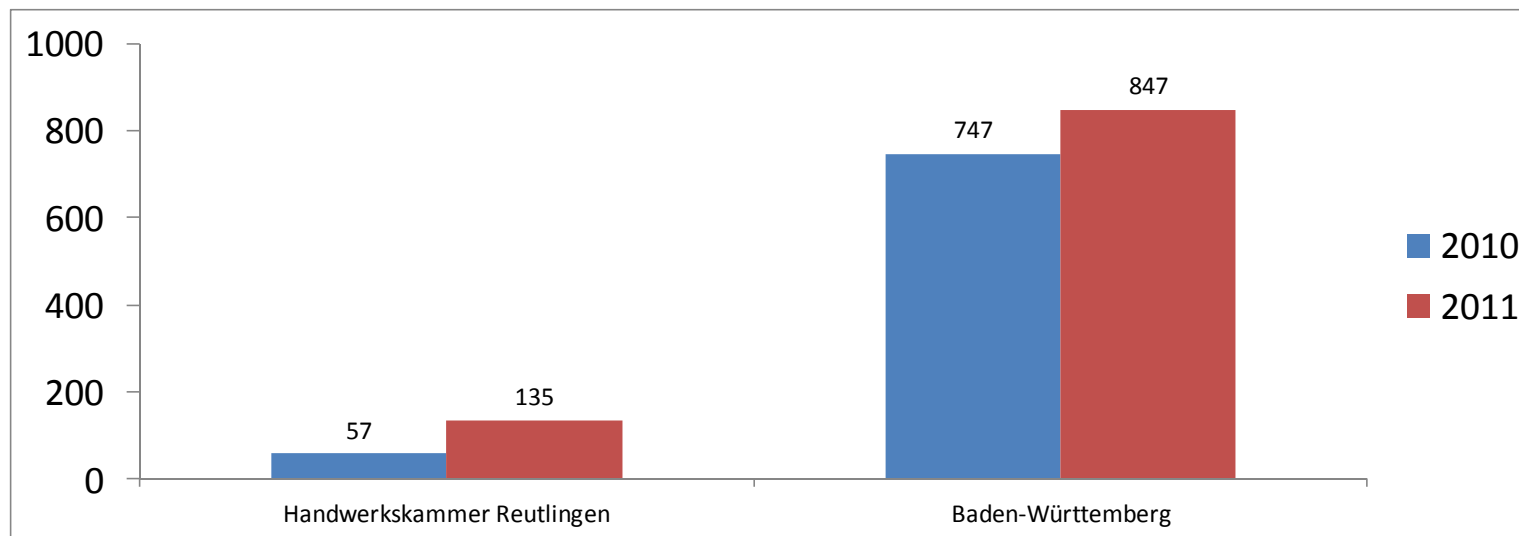

Lehrstellensituation im Handwerk

Stichtag 31. Oktober 2011

Pressegespräche der Regionale Lehrstelleninitiativen

9. November 2011, Reutlingen

10. November 2011, Balingen

Neuabgeschlossene Berufsausbildungsverhältnisse im Handwerk in Baden-Württemberg (Stand 31.10.)

Neuabgeschlossene Berufsausbildungsverhältnisse im Handwerk in Baden-Württemberg prozentual (Stand 31.10.)

Neuabgeschlossene Berufsausbildungsverhältnisse im Landkreisvergleich (Stand 31.10.)

Neuabgeschlossene Berufsausbildungsverhältnisse im Landkreisvergleich prozentual (Stand 31.10.)

Ausbildungspakt – Neu eingeworbene Ausbildungsplätze (Stand 31.10.)

Ausbildungspakt – Neu eingeworbene EQ-Plätze (Stand 31.10.)

Ausbildungspakt – Neu abgeschlossene EQ-Verträge (Stand 31.10.)

Ausbildungspakt – Neu angeworbene Ausbildungsplätze und neu eingetragene Ausbildungsbetriebe (Stand 31.10.)